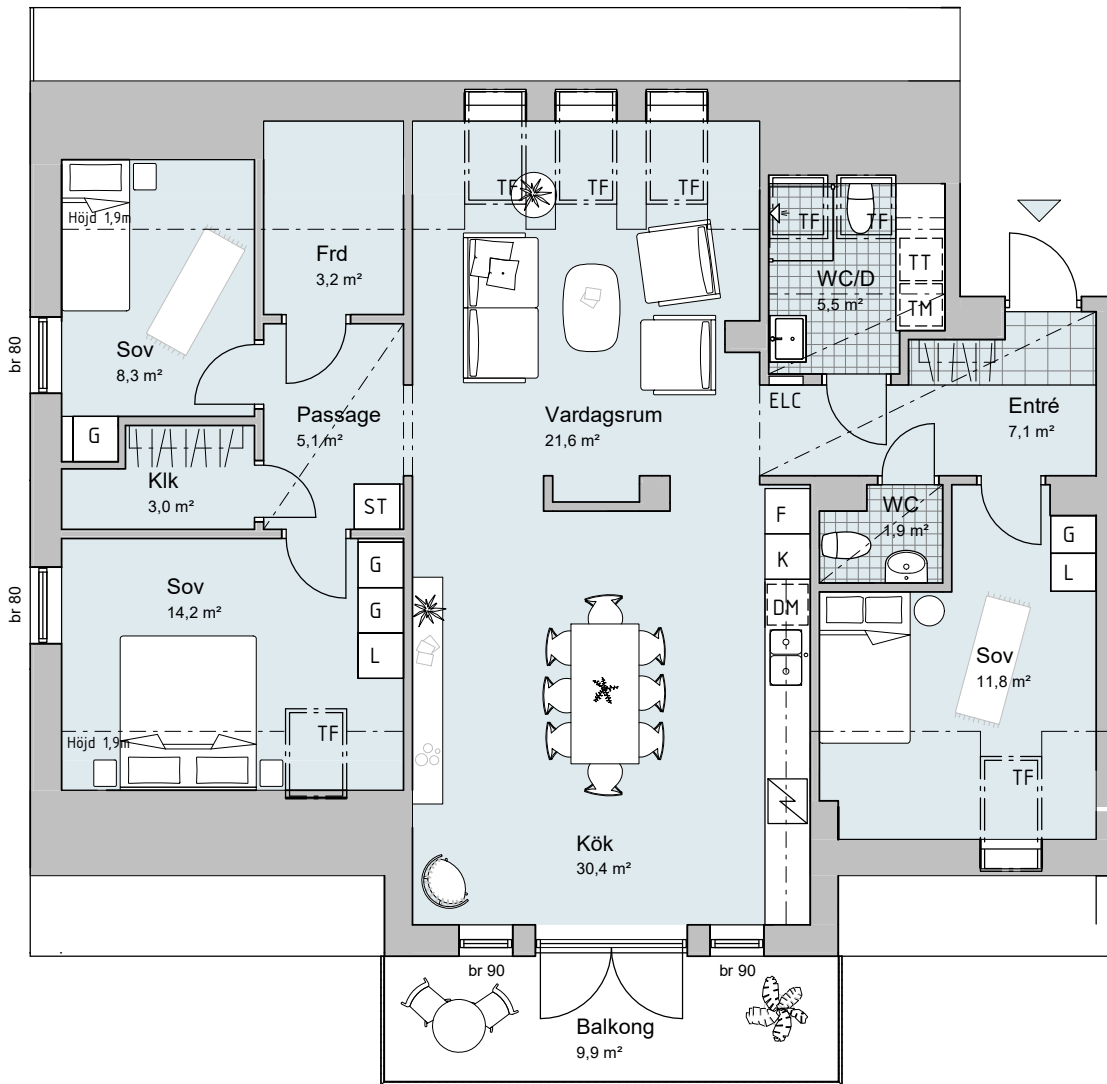

4 ROK

115,2 KVM

TRAPPHUS C, VÅNING 5

Lägenhet: C1502

SKALA 1:100 (A4)

FÖRKLARINGAR

G GARDEROB
L LINNESKÅP
ST STÅDSKÅP
HS HÖGSKÅP
KLK KLÄDKAMMARE
FRD LÄGENHETSFÖRRÅD
ELC EL- & MEDIACENTRAL
TM TVÄTTMASKIN
TT TORKTUMLARE
KM KOMBIVÄTTMASKIN

K/F KYL/FRYS
K KYL
F FRYSS
DM DISKMASKIN
M MICRO
SPISHÅLL + INBYGGD UGN
TF TAKFÖNSTER
br BRÖSTNINGSHÖJD, cm
NEDSÄNKNING I TAK

Standard, om annat ej anges
Takhöjd generell = 2,53 m
Kökhöjd Standard (2,25m)
Köksfläkt monteras under överskåp (kolfilter)
Duschväggar har måtten 90x90cm