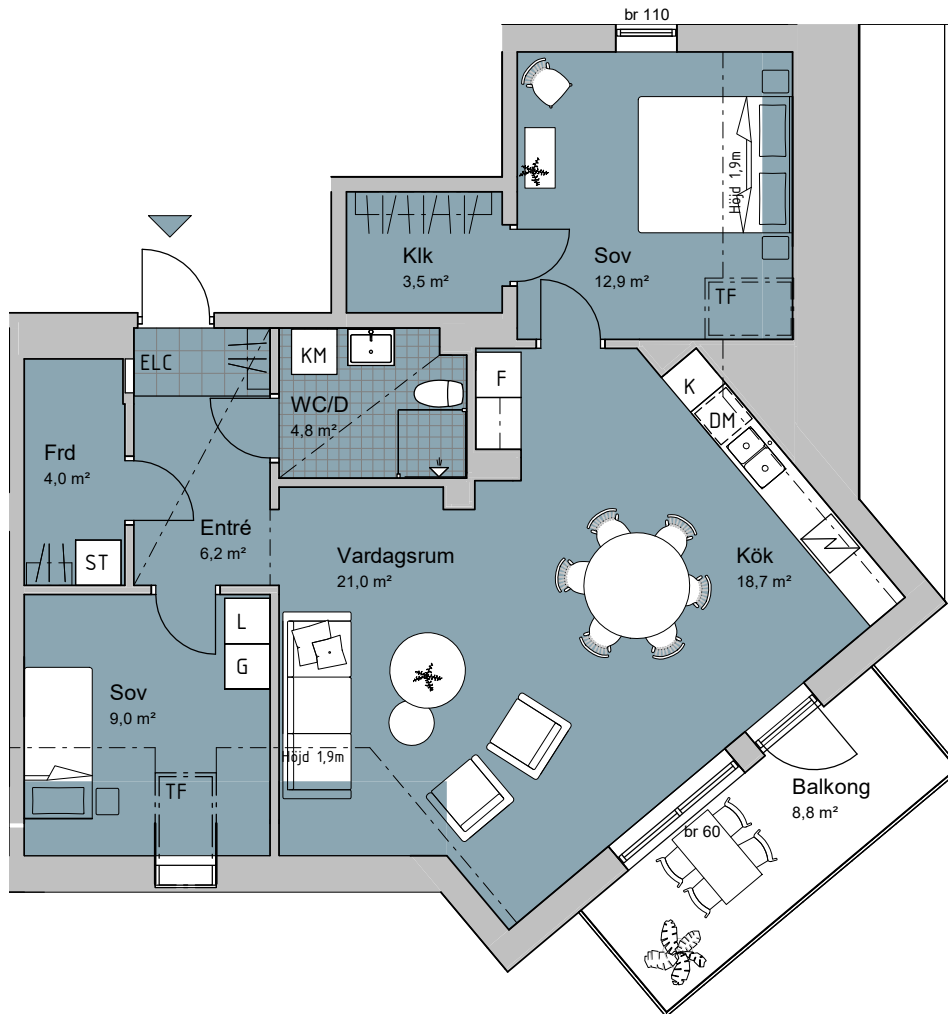

# 3 ROK, 81,7 KVM

## TRAPPHUS C, VÅNING 5

Lägenhet: C1501

SKALA 1:100 (A4)

### FÖRKLARINGAR

G GARDEROB  
L LINNESKÅP  
ST STÅDSKÅP  
HS HÖGSKÅP  
KLK KLÄDKAMMARE  
FRD LÄGENHETSFÖRRÅD  
ELC EL- & MEDIACENTRAL  
  
TM TVÄTTMASKIN  
TT TORKTUMLARE  
KM KOMBIVÄTTMASKIN

K/F KYL/FRYS  
K KYL  
F FRYSS  
DM DISKMASKIN  
M MICRO  
SPISHÄLL + INBYGGD UGN  
TF TAKFÖNSTER  
br BRÖSTNINGSHÖJD, cm  
NEDSÄNKNING I TAK

Standard, om annat ej anges  
Takhöjd generell = 2,53 m  
Kökshöjd Standard (2,25m)  
Köksfläkt monteras under överskåp (kolfilter)  
Duschväggar har mätten 90x90cm

Trapphus C