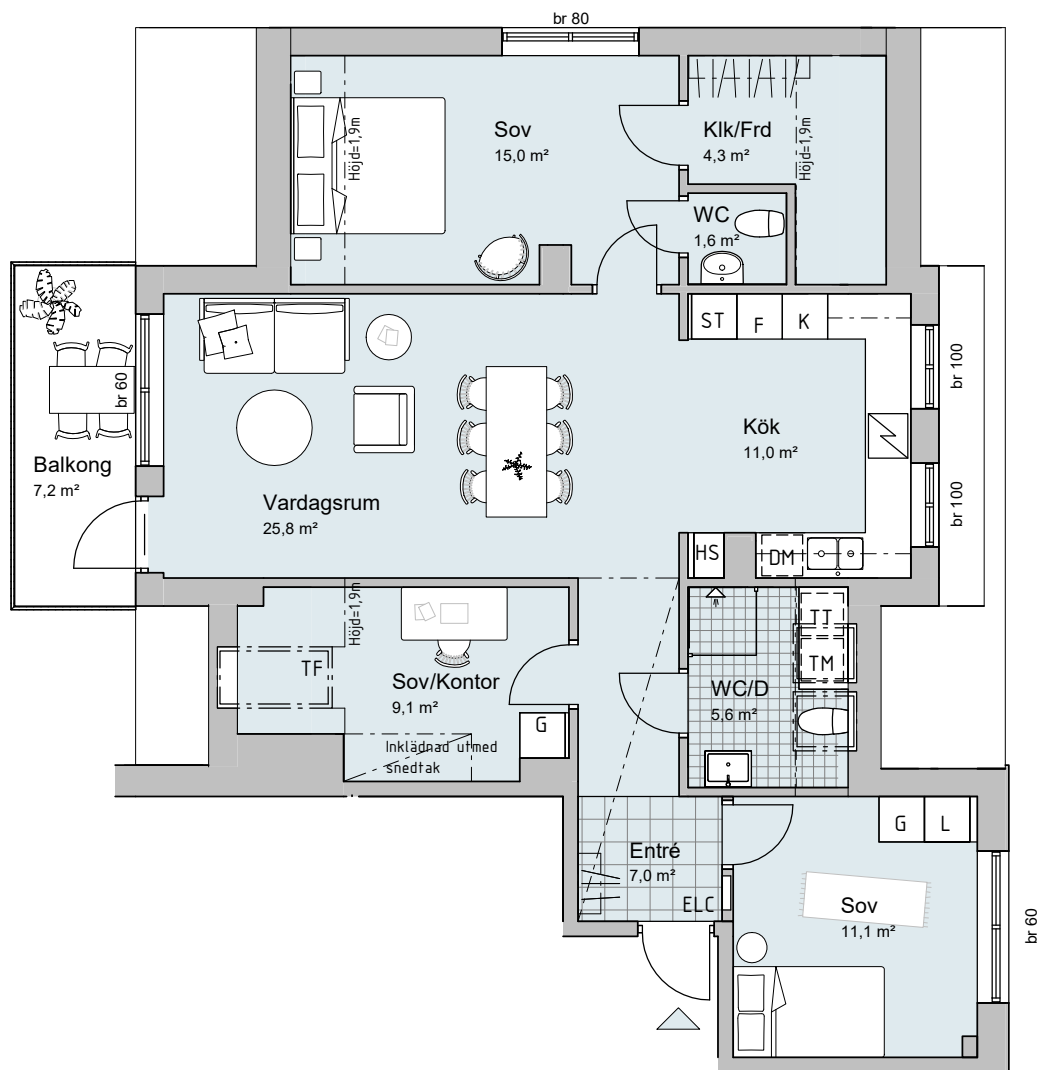

4 ROK

94,1 KVM

TRAPPHUS C, VÅNING 4

Lägenhet: C1401

SKALA 1:100 (A4)

FÖRKLARINGAR

G GARDEROB
L LINNESKÅP
ST STÅDSKÅP
HS HÖGSKÅP
KLK KLÄDKAMMARE
FRD LÄGENHETSFÖRRÅD
ELC EL- & MEDIACENTRAL
TM TVÄTTMASKIN
TT TORKTUMLARE
KM KOMBIVÄTTMASKIN

K/F KYL/FRYS
K KYL
F FRYSS
DM DISKMASKIN
M MICRO
SPISHÅLL + INBYGGD UGN
TF TAKFÖNSTER
br BRÖSTNINGSHÖJD, cm
NEDSÄNKNING I TAK

Standard, om annat ej anges
Takhöjd generell = 2,53 m
Kökhöjd Standard (2,25m)
Köksfläkt monteras under överskåp (kolfilter)
Duschväggar har måtten 90x90cm