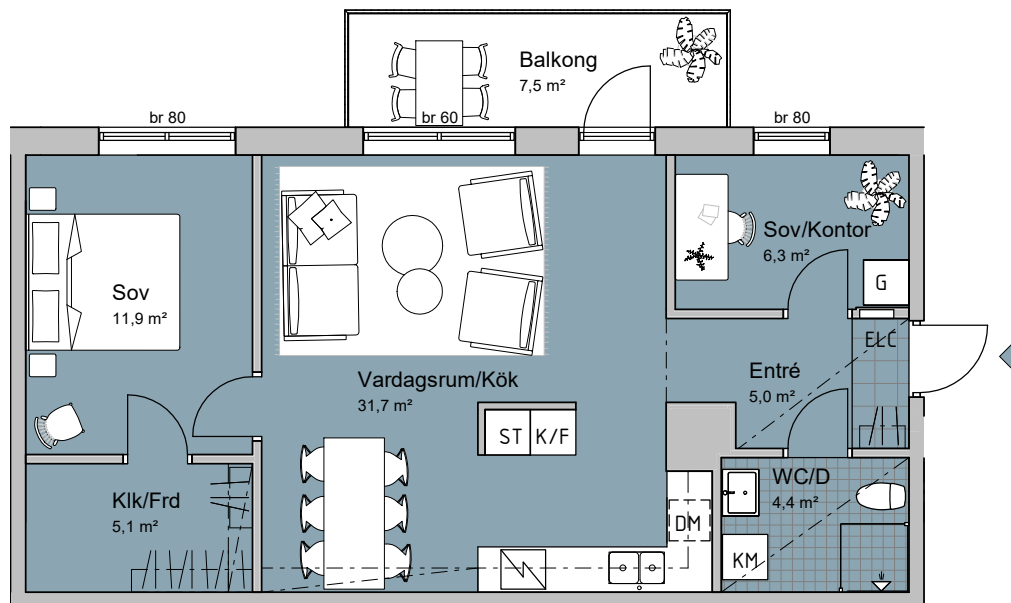

3 ROK

67,2 KVM

TRAPPHUS C, VÅNING 2-3-4

Lägenhet: C1206, 1306, 1405

SKALA 1:100 (A4)

FÖRKLARINGAR

G GARDEROB
L LINNESKÅP
ST STÅDSKÅP
HS HÖGSKÅP
KLK KLÄDKAMMARE
FRD LÄGENHETSFÖRRÅD
ELC EL- & MEDIACENTRAL

K/F KYL/FRYS
K KYL
F FRYS
DM DISKMASKIN
M MICRO
SPISHÅLL + INBYGGD UGN

TM TVÄTTMASKIN
TT TORKTUMLARE
KM KOMBIVÄTTMASKIN

TF TAKFÖNSTER
br BRÖSTNINGSHÖJD, cm
NEDSÄNKNING I TAK

Standard, om annat ej anges
Takhöjd generell = 2,53 m
Kökhöjd Standard (2,25m)
Köksfläkt monteras under överskåp (kolfilter)
Duschväggar har måtten 90x90cm