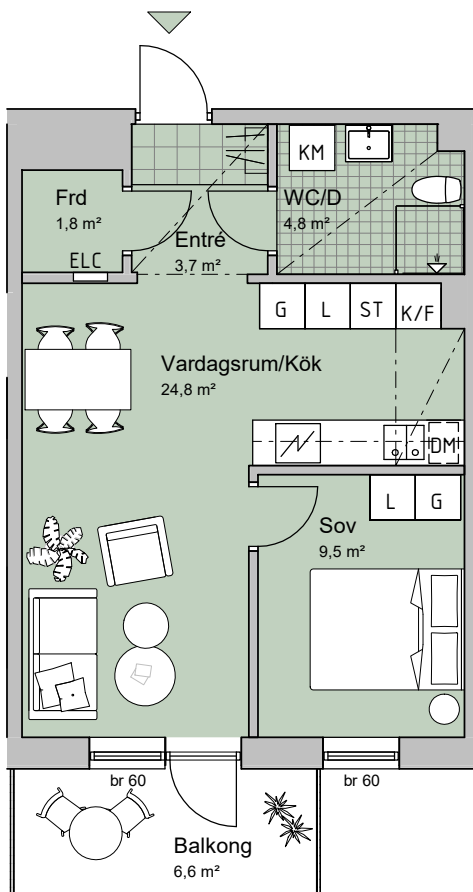

2 ROK

46,2 KVM

TRAPPHUS C, VÅNING 2-3-4

Lägenhet: C1204, 1304, 1403

SKALA 1:100 (A4)

FÖRKLARINGAR

G GARDEROB
L LINNESKÅP
ST STÅDSKÅP
HS HÖGSKÅP
KLK KLÄDKAMMARE
FRD LÄGENHETSFÖRRÅD
ELC EL- & MEDIACENTRAL

K/F KYL/FRYS
K KYL
F FRYSS
DM DISKMASKIN
M MICRO
SPISHÅLL + INBYGGD UGN
TF TAKFÖNSTER

TM TVÄTTMASKIN
TT TORKTUMLARE
KM KOMBIVÄTTMASKIN

br BRÖSTNINGSHÖJD, cm
NEDSÄNKNING I TAK

Standard, om annat ej anges
Takhöjd generell = 2,53 m
Kökshöjd Standard (2,25m)
Köksfläkt monteras under överskåp (kolfilter)
Duschväggar har måtten 90x90cm