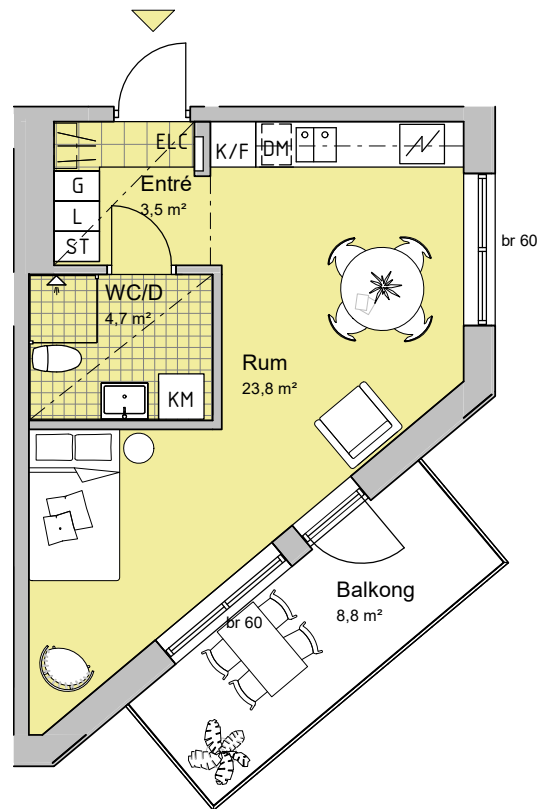

1 ROK

32,9 KVM

TRAPPHUS C, VÅNING 2-3-4

Lägenhet: C1203, 1303, 1402

FÖRKLARINGAR

G GARDEROB
L LINNESKÅP
ST STÅDSKÅP
HS HÖGSKÅP
KLK KLÄDKAMMARE
FRD LÄGENHETSFÖRRÅD
ELC EL- & MEDIACENTRAL
TM TVÄTTMASKIN
TT TORKTUMLARE
KM KOMBIVÄTTMASKIN

K/F KYL/FRYS
K KYL
F FRYSS
DM DISKMASKIN
M MICRO
SPISHÅLL + INBYGGD UGN
TF TAKFÖNSTER
br BRÖSTNINGSHÖJD, cm
NEDSÄNKNING I TAK

Standard, om annat ej anges
Takhöjd generell = 2,53 m
Kökshöjd Standard (2,25m)
Köksfläkt monteras under överskåp (kolfilter)
Duschväggar har måtten 90x90cm