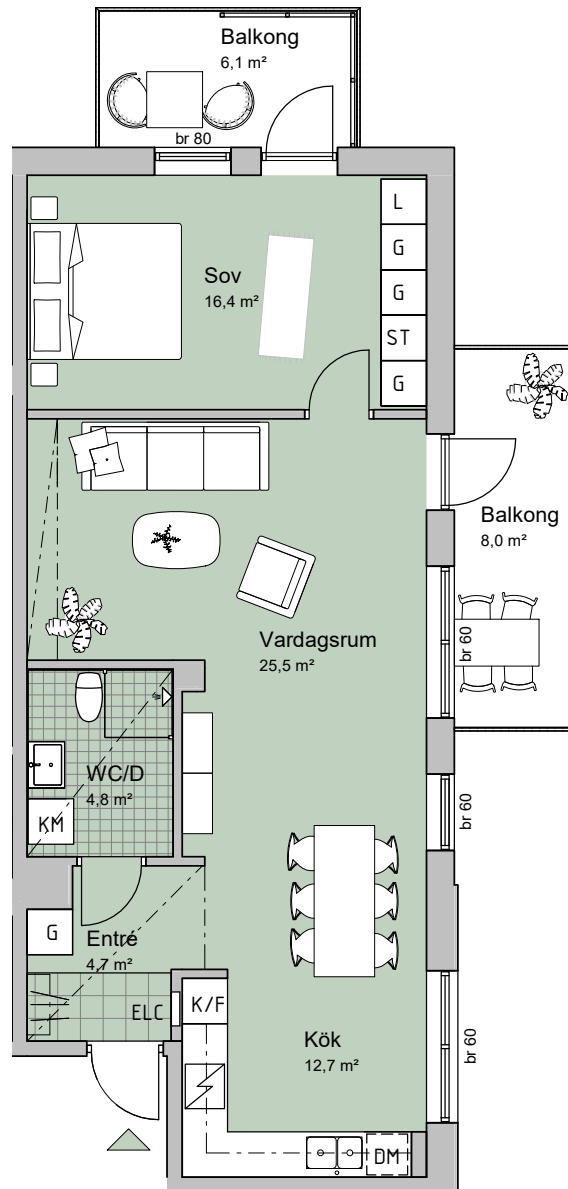

2 ROK

65,8 KVM

TRAPPHUS C, VÅNING 2-3

Lägenhet: C1202, 1302

SKALA 1:100 (A4)

FÖRKLARINGAR

- G GARDEROB
- L LINNESKÅP
- ST STÅDSKÅP
- HS HÖGSKÅP
- KLK KLÄDKAMMARE
- FRD LÄGENHETSFÖRRÅD
- ELC EL- & MEDIACENTRAL
- TM TVÄTTMASKIN
- TT TORKTUMLARE
- KM KOMBIVÄTTMASKIN

- K/F KYL/FRYS
- K KYL
- F FRYG
- DM DISKMASKIN
- M MICRO
-  SPISHÄLL + INBYGGD UGN
- TF TAKFÖNSTER
- br BRÖSTNINGSHÖJD, cm
-  NEDSÄNKNING I TAK

Standard, om annat ej anges
 Takhöjd generell = 2,53 m
 Kökshöjd Standard (2,25m)
 Köksfläkt monteras under överskåp (kolfilter)
 Duschväggar har måtten 90x90cm