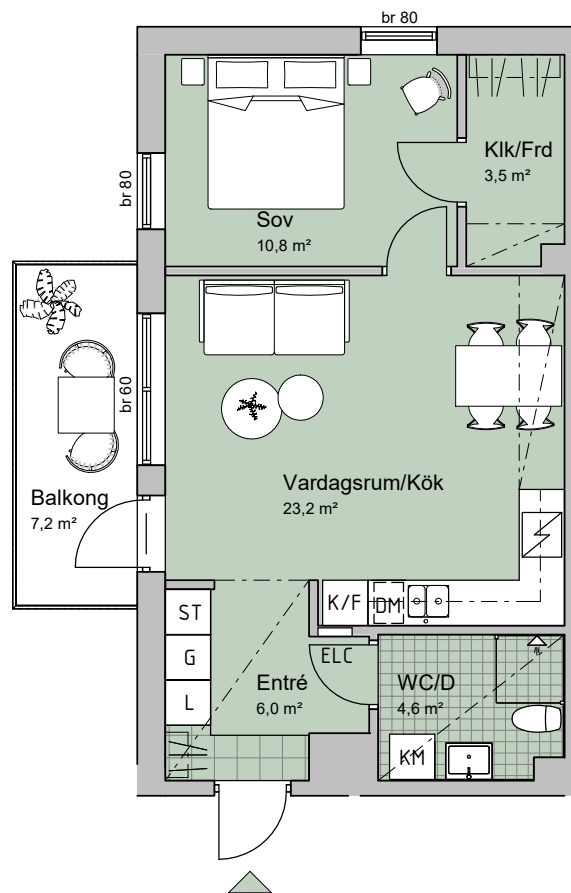

2 ROK

49,9 KVM

TRAPPHUS C, VÅNING 2-3

Lägenhet: C1201, 1301

FÖRKLARINGAR

G GARDEROB
L LINNESKÅP
ST STÅDSKÅP
HS HÖGSKÅP
KLK KLÄDKAMMARE
FRD LÄGENHETSFÖRRÅD
ELC EL- & MEDIACENTRAL
TM TVÄTTMASKIN
TT TORKTUMLARE
KM KOMBIVÄTTMASKIN

K/F KYL/FRYS
K KYL
F FRYS
DM DISKMASKIN
M MICRO
SPISHÄLL + INBYGGD UGN
TF TAKFÖNSTER
br BRÖSTNINGSHÖJD, cm
NEDSÄNKNING I TAK

Standard, om annat ej anges
Takhöjd generell = 2,53 m
Kökshöjd Standard (2,25m)
Köksfläkt monteras under överskåp (kolfilter)
Duschväggar har måtten 90x90cm