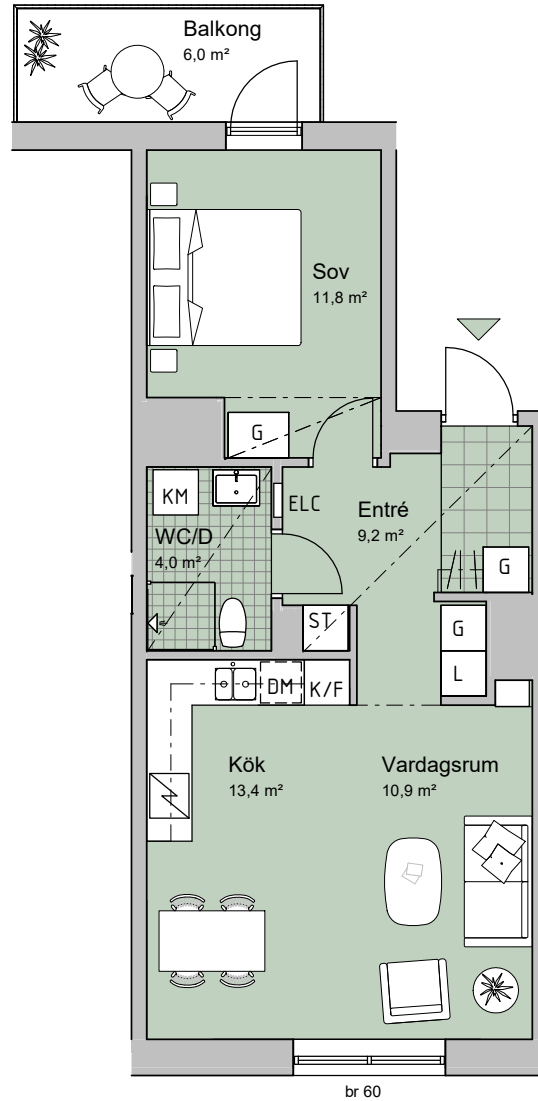

# 2 ROK

## 50,7 KVM

### TRAPPHUS C, VÅNING 1

Lägenhet: C1102

br 60

SKALA 1:100 (A4)

#### FÖRKLARINGAR

G GARDEROB  
L LINNESKÅP  
ST STÅDSKÅP  
HS HÖGSKÅP  
KLK KLÄDKAMMARE  
FRD LÄGENHETSFÖRRÅD  
ELC EL- & MEDIACENTRAL  
TM TVÄTTMASKIN  
TT TORKTUMLARE  
KM KOMBIVÄTTMASKIN

K/F KYL/FRYS  
K KYL  
F FRYSS  
DM DISKMASKIN  
M MICRO  
SPISHÅLL + INBYGGD UGN  
TF TAKFÖNSTER  
br BRÖSTNINGSHÖJD, cm  
NEDSÄNKNING I TAK