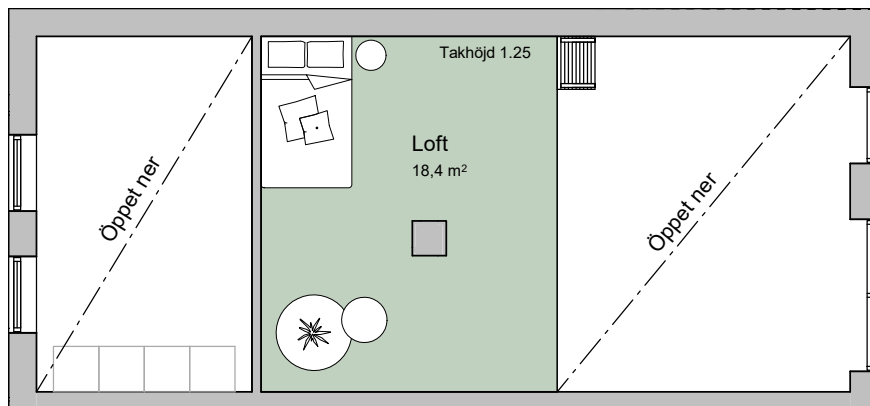

2 ROK

50,6 KVM (exkl 18,4 kvm loft)

TRAPPHUS C, ENTRÉVÅNING

Lägenhet: C1003

FÖRKLARINGAR

- G GARDEROB
- L LINNESKÅP
- ST STÅDSKÅP
- HS HÖGSKÅP
- KLK KLÄDKAMMARE
- FRD LÄGENHETSFÖRRÅD
- ELC EL- & MEDIACENTRAL
- TM TVÄTTMASKIN
- TT TORKTUMLARE
- KM KOMBIVÄTTMASKIN

- K/F KYL/FRYS
- K KYL
- F FRYS
- DM DISKMASKIN
- M MICRO
- SPISHÄLL + INBYGGD UGN
- TF TAKFÖNSTER
- br BRÖSTNINGSHÖJD, cm
- NEDSÄNKNING I TAK

Standard, om annat ej anges
Takhöjd generell = 2,53 m
Kökshöjd Standard (2,25m)
Köksfläkt monteras under överskåp (kolfilter)
Duschväggar har måtten 90x90cm