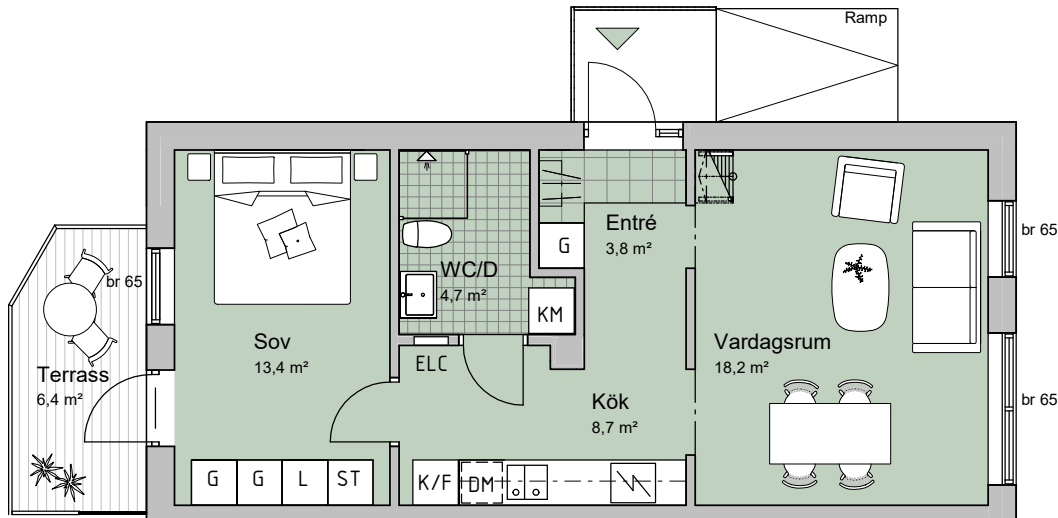

2 ROK

50,6 KVM (exkl 18,4 kvm loft)

TRAPPHUS C, ENTRÉVÅNING

Lägenhet: C1003

FÖRKLARINGAR

- G GARDEROB
- L LINNESKÅP
- ST STÅDSKÅP
- HS HÖGSKÅP
- KLK KLÄDKAMMARE
- FRD LÄGENHETSFÖRRÅD
- ELC EL- & MEDIACENTRAL
- TM TVÄTTMASKIN
- TT TORKTUMLARE
- KM KOMBIVÄTTMASKIN

- K/F KYL/FRYS
- K KYL
- F FRYS
- DM DISKMASKIN
- M MICRO
- SPISHÄLL + INBYGGD UGN
- TF TAKFÖNSTER
- br BRÖSTNINGSHÖJD, cm
- NEDSÄNKNING I TAK

Standard, om annat ej anges
Takhöjd generell = 2,53 m
Kökshöjd Standard (2,25m)
Köksfläkt monteras under överskåp (kolfilter)
Duschväggar har måtten 90x90cm