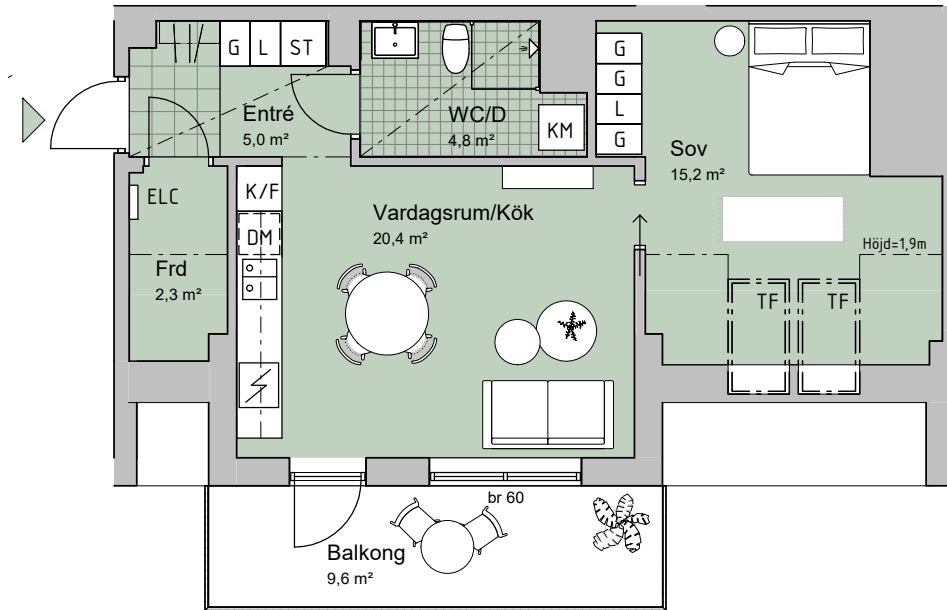

2 ROK

48,6 KVM

TRAPPHUS B, VÅNING 5

Lägenhet: B1403