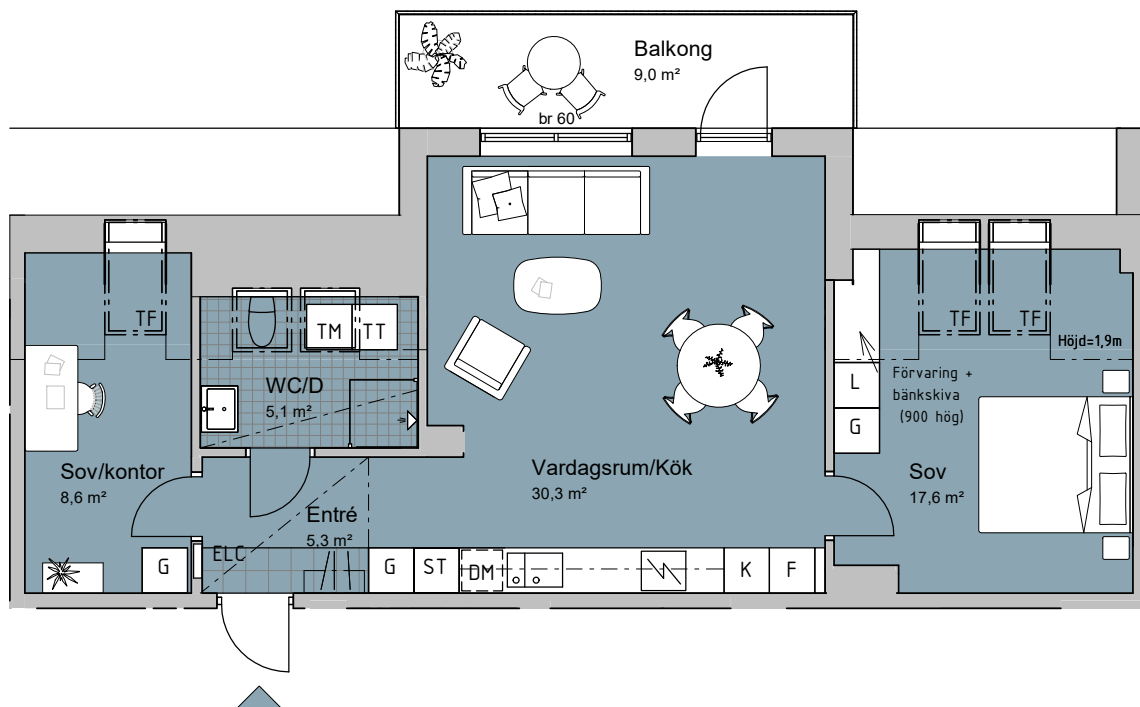

3 ROK

66,0 KVM

TRAPPHUS B, VÅNING 5

Lägenhet: B1402

Sov
15,2 m²

SKALA 1:100 (A4)

FÖRKLARINGAR

G GARDEROB
L LINNESKÅP
ST STÄDSKÅP
HS HÖGSKÅP
KLK KLÄDKAMMARE
FRD LÄGENHETSFÖRRÅD
ELC EL- & MEDIACENTRAL
TM TVÄTTMASKIN
TT TORKTUMLARE
KM KOMBIVÄTTMASKIN

K/F KYL/FRYS
K KYL
F FRYSS
DM DISKMASKIN
M MICRO
SPISHÄLL + INBYGGD UGN
TF TAKFÖNSTER
br BRÖSTNINGSHÖJD, cm
NEDSÄNKNING I TAK

Standard, om annat ej anges
Takhöjd generell = 2,53 m
Kökshöjd Standard (2,25m)
Köksfläkt monteras under överskåp (kolfilter)
Duschväggar har måtten 90x90cm