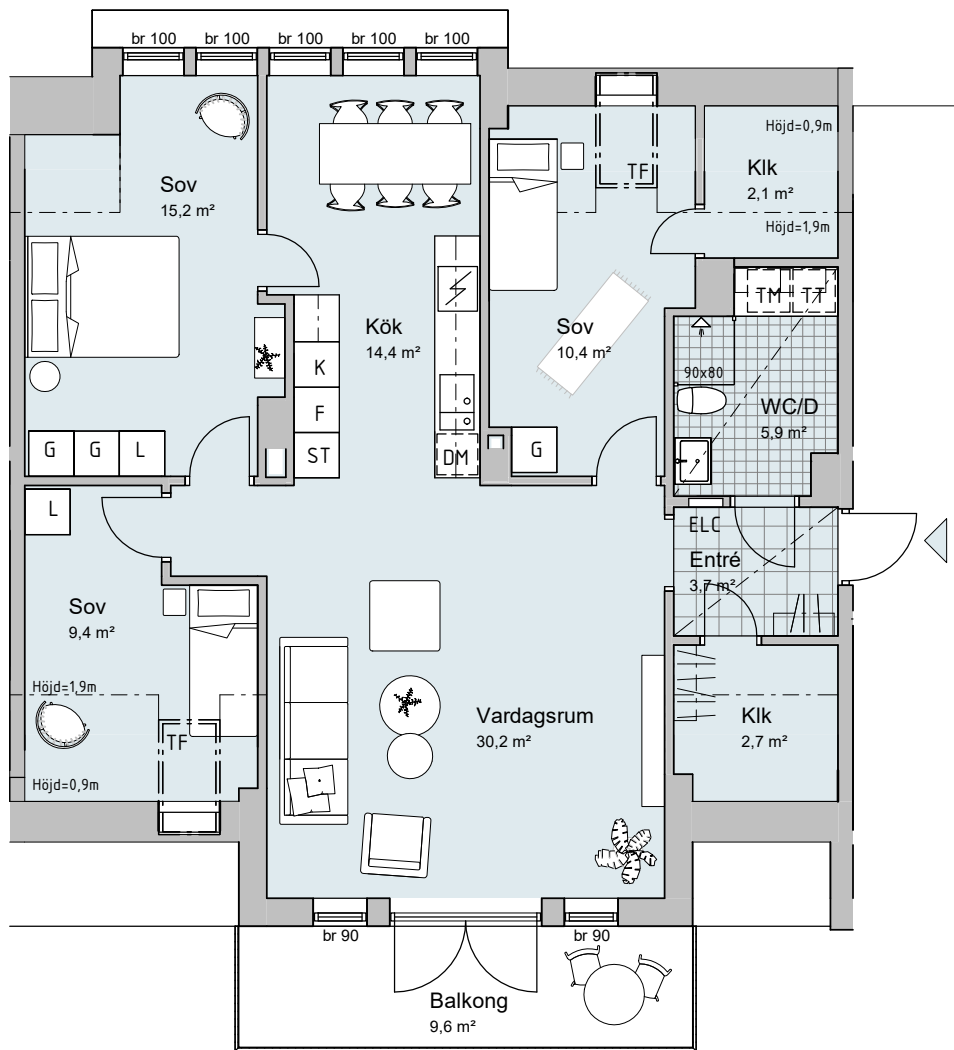

4 ROK

98,5 KVM

TRAPPHUS B, VÅNING 5

Lägenhet: B1401

SKALA 1:100 (A4)

FÖRKLARINGAR

- G GARDEROB
- L LINNESKÅP
- ST STÅDSKÅP
- HS HÖGSKÅP
- KLK KLÄDKAMMARE
- FRD LÄGENHETSFÖRRÅD
- ELC EL- & MEDIACENTRAL
- TM TVÄTTMASKIN
- TT TORKTUMLARE
- KM KOMBIVÄTTMASKIN

- K/F KYL/FRYS
- K KYL
- F FRYS
- DM DISKMASKIN
- M MICRO
- SPISHÄLL + INBYGGD UGN
- TF TAKFÖNSTER
- br BRÖSTNINGSHÖJD, cm
- NEDSÄNKNING I TAK

Standard, om annat ej anges
 Takhöjd generell = 2,53 m
 Kökshöjd Standard (2,25m)
 Köksfläkt monteras under överskåp (kolfilter)
 Duschväggar har måtten 90x90cm

Trapphus B