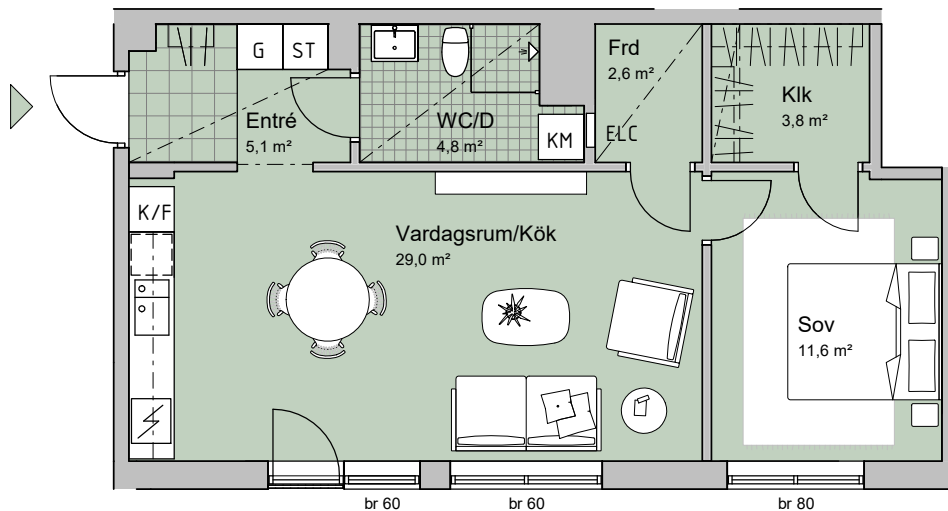

### TRAPPHUS B, VÅNING 2

Lägenhet: B1104

SKALA 1:100 (A4)

Standard, om annat ej anges  
 Takhöjd generell = 2,53 m  
 Kökshöjd Standard (2,25m)  
 Köksfläkt monteras under överskåp (kolfilter)  
 Duschväggar har måtten 90x90cm

Trapphus B