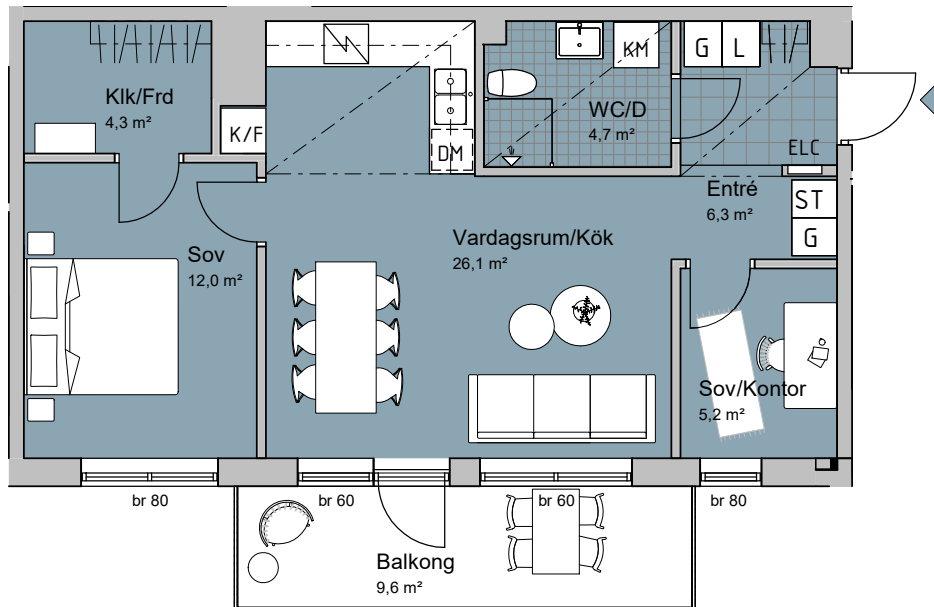

## 61 KVM

### TRAPPHUS B, VÅNING 2-3-4

Lägenhet: B1101, 1201, 1301

SKALA 1:100 (A4)

Standard, om annat ej anges  
Takhöjd generell = 2,53 m  
Kökshöjd Standard (2,25m)  
Köksfläkt monteras under överskåp (kolfilter)  
Duschväggar har måtten 90x90cm

Trapphus B

Med reservation för mindre ändringar