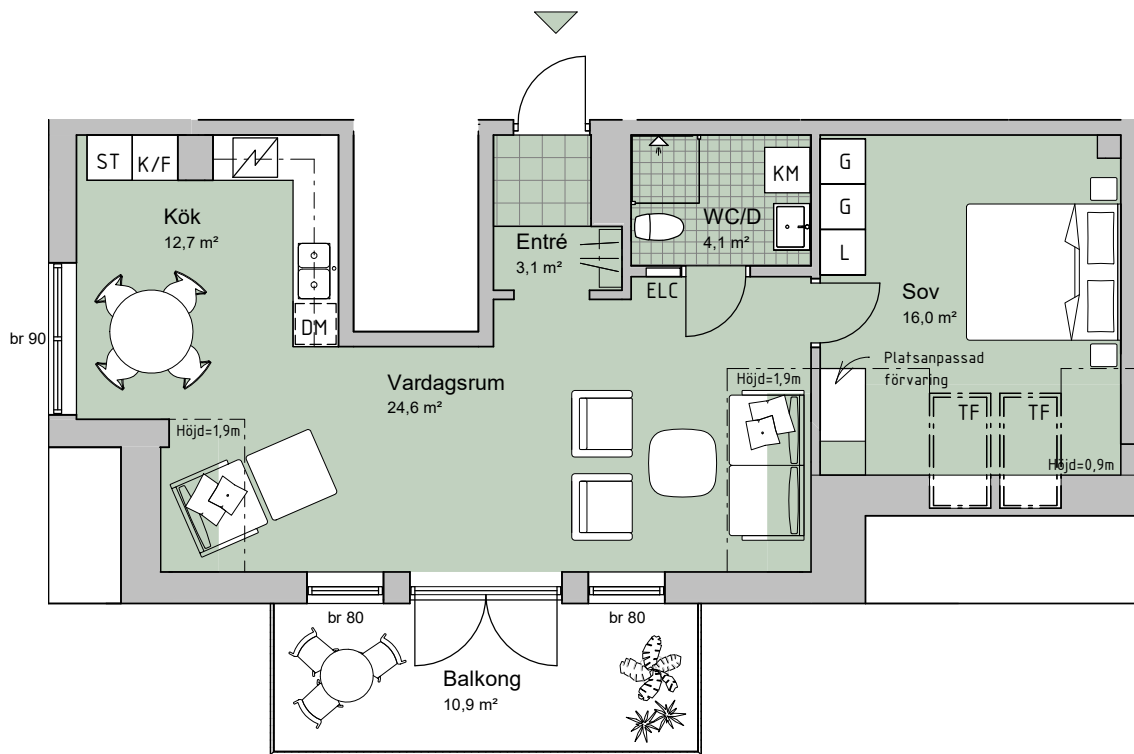

2 ROK

61,2 KVM

TRAPPHUS A, VÅNING 5

Lägenhet: A1401

SKALA 1:100 (A4)

FÖRKLARINGAR

G	GARDEROB	K/F	KYL/FRYS
L	LINNESKÅP	K	KYL
ST	STÄDSKÅP	F	FRYS
HS	HÖGSKÅP	DM	DISKMASKIN
KLK	KLÄDKAMMARE	M	MICRO
FRD	LÄGENHETSFÖRRÅD		SPISHÅLL + INBYGGD UGN
ELC	EL- & MEDIACENTRAL	TF	TAKFÖNSTER
TM	TVÄTTMASKIN	br	BRÖSTNINGSHÖJD, cm
TT	TORKTUMLARE		NEDSÄNKNING I TAK
KM	KOMBIVÄTTMASKIN		

Standard, om annat ej anges
 Takhöjd generell = 2,53 m
 Kökshöjd Standard (2,25m)
 Köksfläkt monteras under överskåp (kolfilter)
 Duschväggar har måtten 90x90cm

Trapphus A