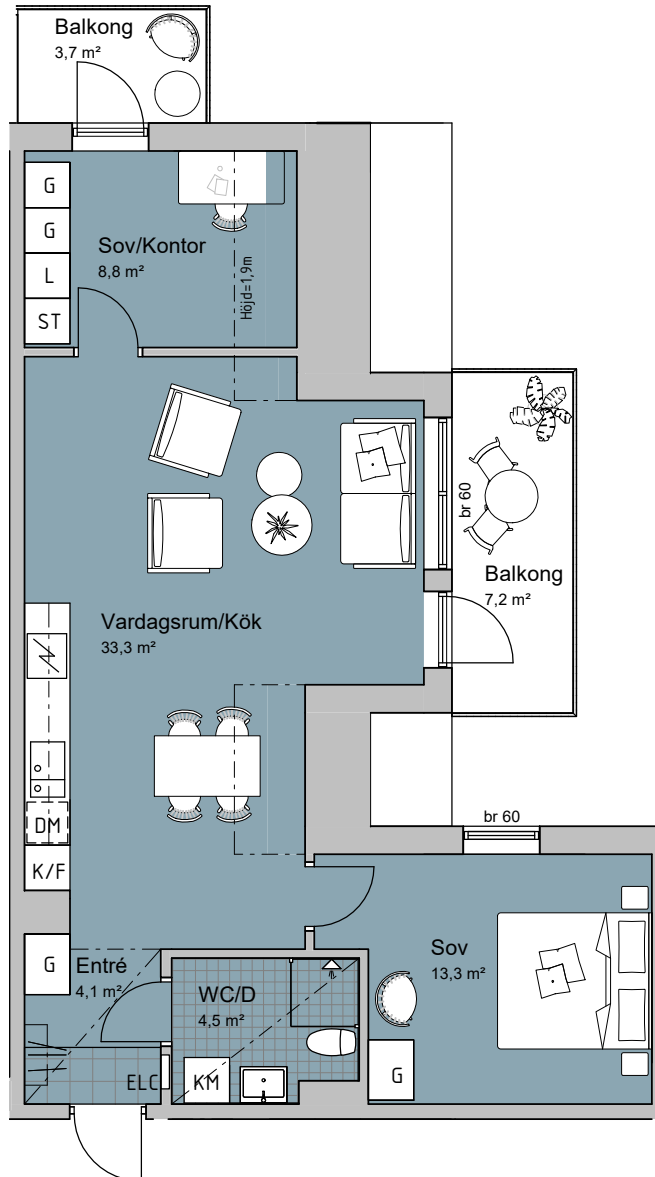

3 ROK

65,3 KVM

TRAPPHUS A, VÅNING 4

Lägenhet: A1305

SKALA 1:100 (A4)

FÖRKLARINGAR

G GARDEROB
L LINNESKÅP
ST STÅDSKÅP
HS HÖGSKÅP
KLK KLÄDKAMMARE
FRD LÄGENHETSFÖRRÅD
ELC EL- & MEDIACENTRAL
TM TVÄTTMASKIN
TT TORKTUMLARE
KM KOMBIVÄTTMASKIN

K/F KYL/FRYS
K KYL
F FRYSS
DM DISKMASKIN
M MICRO
SPISHÄLL + INBYGGD UGN
TF TAKFÖNSTER
br BRÖSTNINGSHÖJD, cm
NEDSÄNKNING I TAK

Standard, om annat ej anges
Takhöjd generell = 2,53 m
Kökhöjd Standard (2,25m)
Köksfläkt monteras under överskåp (kolfilter)
Duschväggar har måtten 90x90cm

Trapphus A