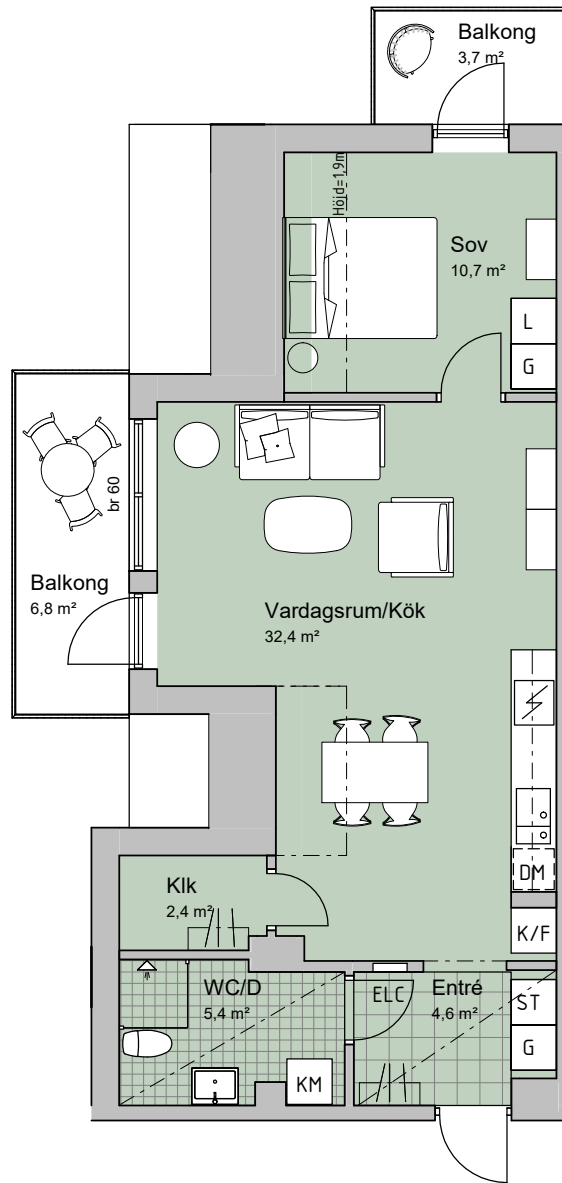

# 2 ROK

## 57,2 KVM

### TRAPPHUS A, VÅNING 4

Lägenhet: A1304

SKALA 1:100 (A4)

#### FÖRKLARINGAR

- G GARDEROB
- L LINNESKÅP
- ST STÅDSKÅP
- HS HÖGSKÅP
- KLK KLÄDKAMMARE
- FRD LÄGENHETSFÖRRÅD
- ELC EL- & MEDIACENTRAL
- TM TVÄTTMASKIN
- TT TORKTUMLARE
- KM KOMBIVÄTTMASKIN

- K/F KYL/FRYS
- K KYL
- F FRYS
- DM DISKMASKIN
- M MICRO
- SPISHÄLL + INBYGGD UGN
- TF TAKFÖNSTER
- br BRÖSTNINGSHÖJD, cm
- NEDSÄNKNING I TAK