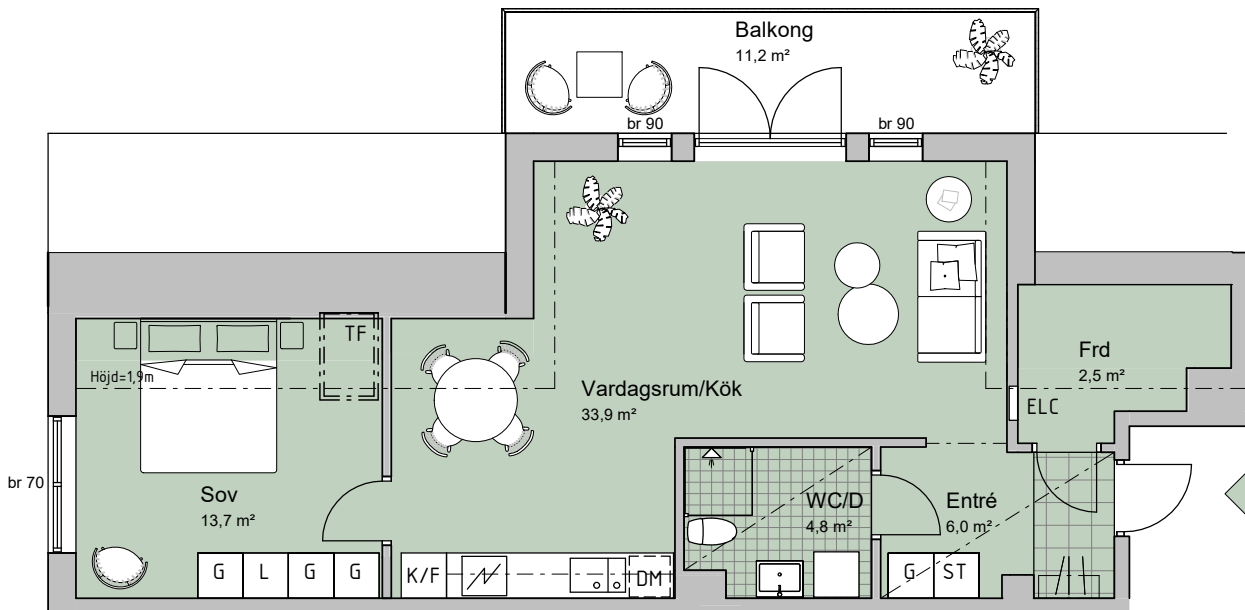

2 ROK

61,9 KVM

TRAPPHUS A, VÅNING 4

Lägenhet: A1303

SKALA 1:100 (A4)

FÖRKLARINGAR

G GARDEROB
 L LINNESKÅP
 ST STÅDSKÅP
 HS HÖGSKÅP
 KLK KLÄDKAMMARE
 FRD LÄGENHETSFÖRRÅD
 ELC EL- & MEDIACENTRAL
 TM TVÄTTMASKIN
 TT TORKTUMLARE
 KM KOMBIVÄTTMASKIN

K/F KYL/FRYS
 K KYL
 F FRYS
 DM DISKMASKIN
 M MICRO
 SPISHÅLL + INBYGGD UGN
 TF TAKFÖNSTER
 br BRÖSTNINGSHÖJD, cm
 NEDSÄNKNING I TAK

Standard, om annat ej anges
 Takhöjd generell = 2,53 m
 Kökshöjd Standard (2,25m)
 Köksfläkt monteras under överskåp (kolfilter)
 Duschväggar har måtten 90x90cm