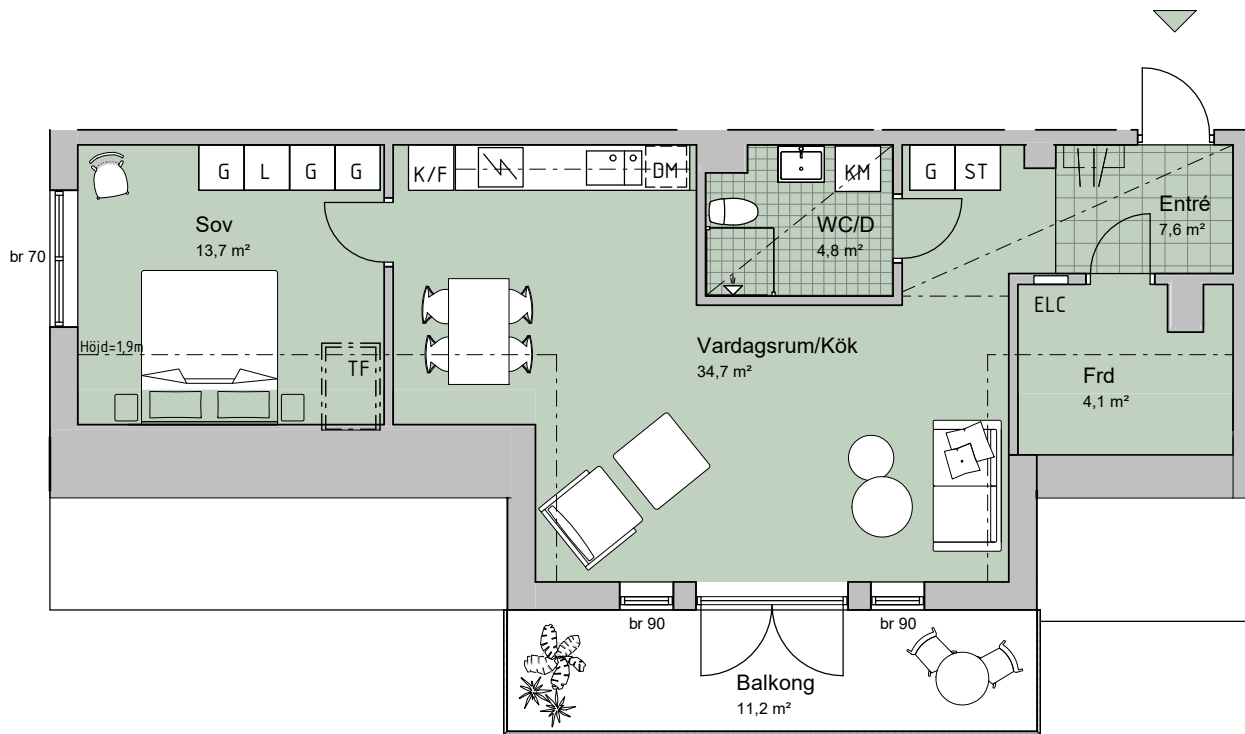

2 ROK

66,1 KVM

TRAPPHUS A, VÅNING 4

Lägenhet: A1302

FÖRKLARINGAR

G	GARDEROB	K/F	KYL/FRYS
L	LINNESKÅP	K	KYL
ST	STÄDSKÅP	F	FRYS
HS	HÖGSKÅP	DM	DISKMASKIN
KLK	KLÄDKAMMARE	M	MICRO
FRD	LÄGENHETSFÖRRÅD		SPISHÅLL + INBYGGD UGN
ELC	EL- & MEDIACENTRAL	TF	TAKFÖNSTER
TM	TVÄTTMASKIN	br	BRÖSTNINGSHÖJD, cm
TT	TORKTUMLARE		NEDSÄNKNING I TAK
KM	KOMBIVÄTTMASKIN		

Standard, om annat ej anges
 Takhöjd generell = 2,53 m
 Kökshöjd Standard (2,25m)
 Köksfläkt monteras under överskåp (kolfilter)
 Duschväggar har måtten 90x90cm

Trapphus A