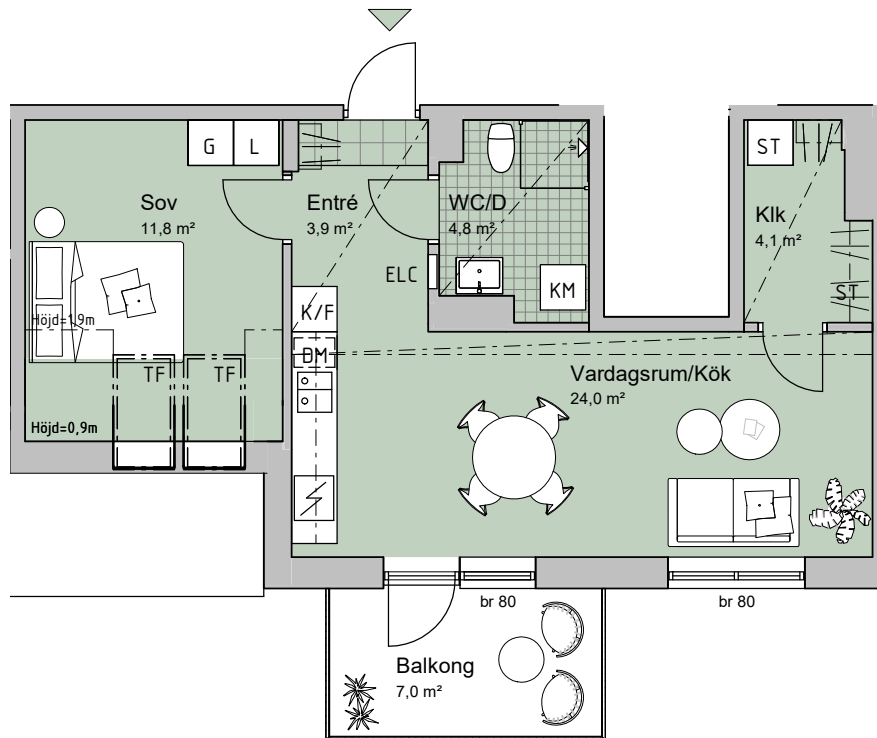

2 RoK

50,6 KVM

TRAPPHUS A, VÅNING 4

Lägenhet: A1301

SKALA 1:100 (A4)

FÖRKLARINGAR

- G GARDEROB
- L LINNESKÅP
- ST STÅDSKÅP
- HS HÖGSKÅP
- KLK KLÄDKAMMARE
- FRD LÄGENHETSFÖRRÅD
- ELC EL- & MEDIACENTRAL
- TM TVÄTTMASKIN
- TT TORKTUMLARE
- KM KOMBIVÄTTMASKIN

- K/F KYL/FRYS
- K KYL
- F FRYS
- DM DISKMASKIN
- M MICRO
- SPISHÅLL + INBYGGD UGN
- TF TAKFÖNSTER
- br BRÖSTNINGSHÖJD, cm
- NEDSÄNKNING I TAK

Standard, om annat ej anges
 Takhöjd generell = 2,53 m
 Kökshöjd Standard (2,25m)
 Köksfläkt monteras under överskåp (kolfilter)
 Duschväggar har måtten 90x90cm