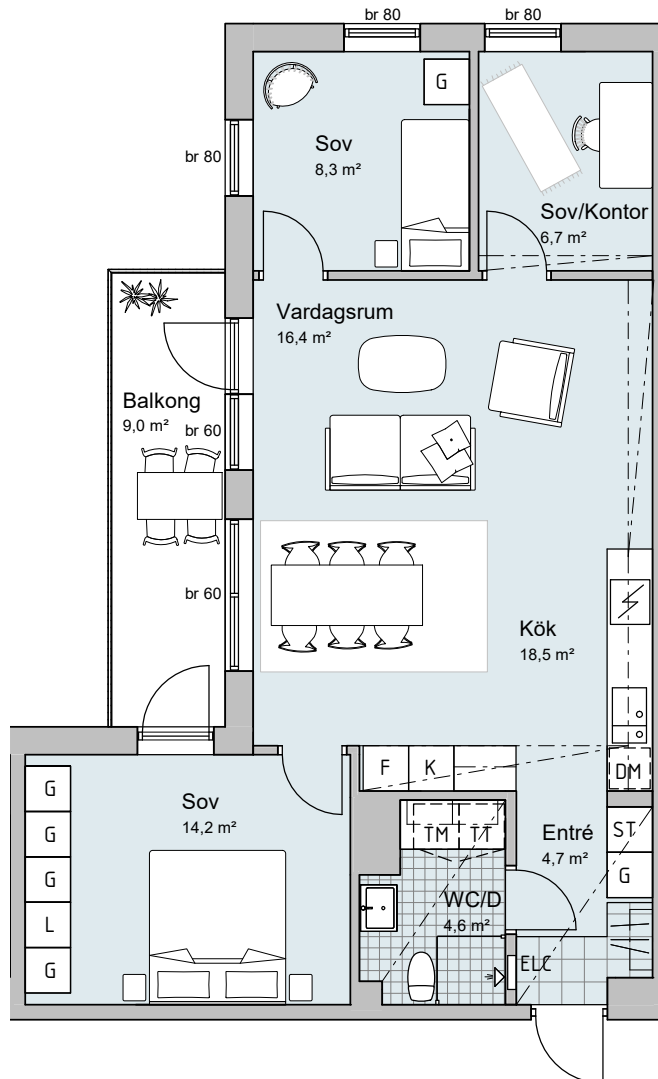

4 ROK

75,9 KVM

TRAPPHUS A, VÅNING 2-3

Lägenhet: A1104, 1204

SKALA 1:100 (A4)

FÖRKLARINGAR

- G GARDEROB
- L LINNESKÅP
- ST STÅDSKÅP
- HS HÖGSKÅP
- KLK KLÄDKAMMARE
- FRD LÄGENHETSFÖRRÅD
- ELC EL- & MEDIACENTRAL
- TM TVÄTTMASKIN
- TT TORKTUMLARE
- KM KOMBIVÄTTMASKIN

- K/F KYL/FRYS
- K KYL
- F FRYS
- DM DISKMASKIN
- M MICRO
-  SPISHÅLL + INBYGGD UGN
- TF TAKFÖNSTER
- br BRÖSTNINGSHÖJD, cm
-  NEDSÄNKNING I TAK

Standard, om annat ej anges
 Takhöjd generell = 2,53 m
 Kökshöjd Standard (2,25m)
 Köksfläkt monteras under överskåp (kolfilter)
 Duschväggar har måtten 90x90cm

Trapphus A