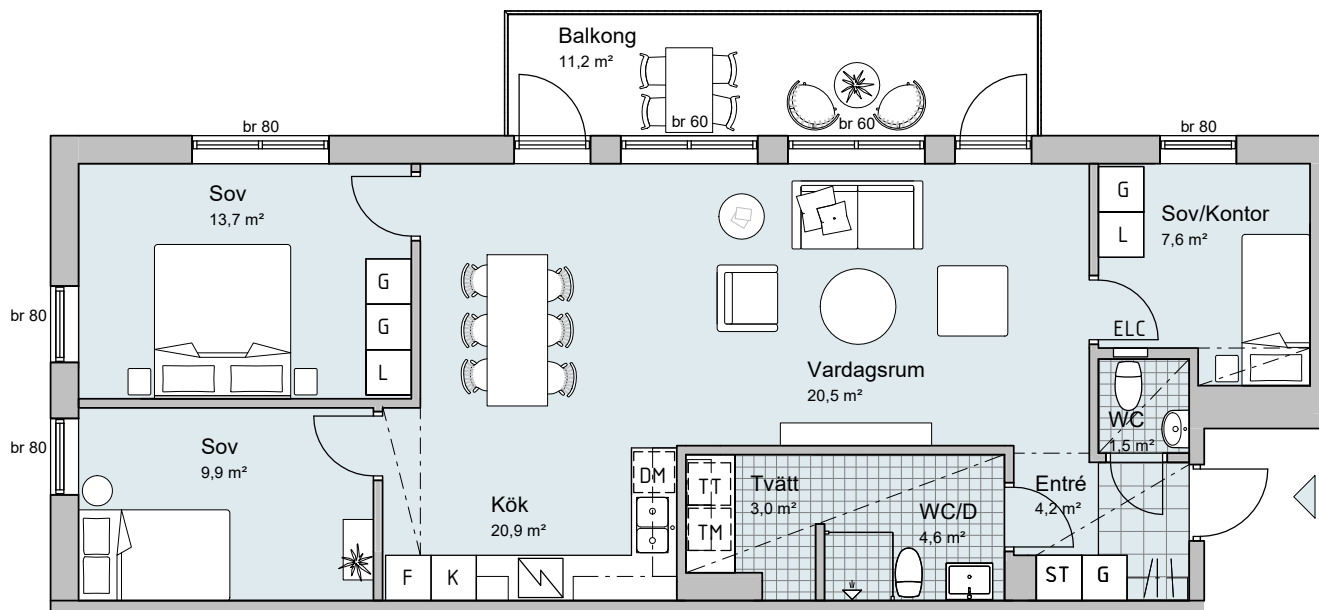

4 ROK

88,9 KVM

TRAPPHUS A, VÅNING 2-3

Lägenhet: A1103, 1203

SKALA 1:100 (A4)

FÖRKLARINGAR

G GARDEROB
L LINNESKÅP
ST STÄDSKÅP
HS HÖGSKÅP
KLK KLÄDKAMMARE
FRD LÄGENHETSFÖRRÅD
ELC EL- & MEDIACENTRAL

K/F KYL/FRYS
K KYL
F FRYS
DM DISKMASKIN
M MICRO
SPISHÅLL + INBYGGD UGN
TF TAKFÖNSTER

TM TVÄTTMASKIN
TT TORKTUMLARE
KM KOMBIVÄTTMASKIN

br BRÖSTNINGSHÖJD, cm
NEDSÄNKNING I TAK

Standard, om annat ej anges
Takhöjd generell = 2,53 m
Kökshöjd Standard (2,25m)
Köksfläkt monteras under överskåp (kolfilter)
Duschväggar har måtten 90x90cm