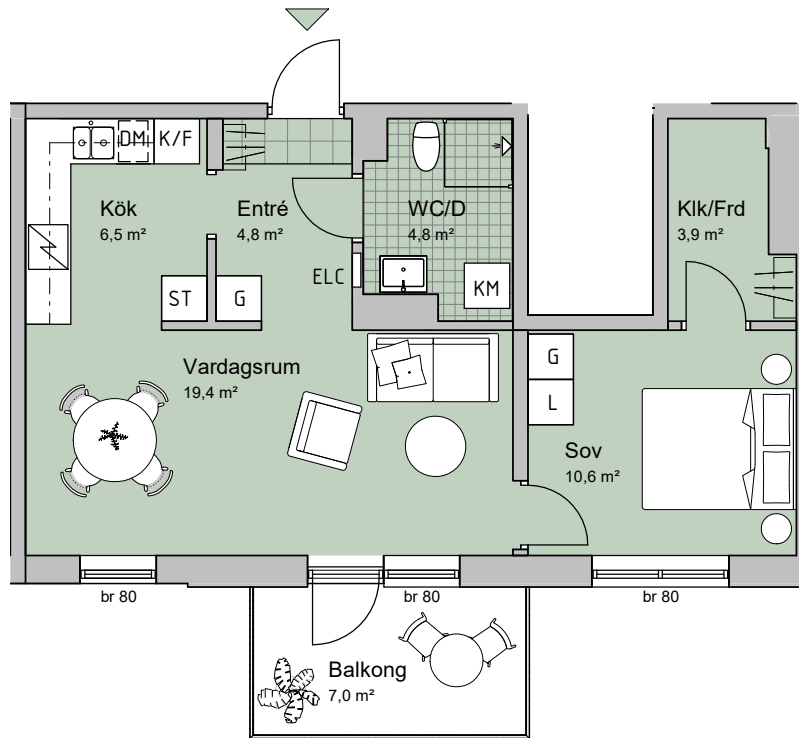

2 ROK

52,1 KVM

TRAPPHUS A, VÅNING 2-3

Lägenhet: A1101, 1201

SKALA 1:100 (A4)

FÖRKLARINGAR

G GARDEROB
L LINNESKÅP
ST STÅDSKÅP
HS HÖGSKÅP
KLK KLÄDKAMMARE
FRD LÄGENHETSFÖRRÅD
ELC EL- & MEDIACENTRAL

TM TVÄTTMASKIN
TT TORKTUMLARE
KM KOMBIVÄTTMASKIN

K/F KYL/FRYS
K KYL
F FRYS
DM DISKMASKIN
M MICRO
SPISHÅLL + INBYGGD UGN
TF TAKFÖNSTER
br BRÖSTNINGSHÖJD, cm
NEDSÄNKNING I TAK

Standard, om annat ej anges
Takhöjd generell = 2,53 m
Kökshöjd Standard (2,25m)
Köksfläkt monteras under överskåp (kolfilter)
Duschväggar har måtten 90x90cm