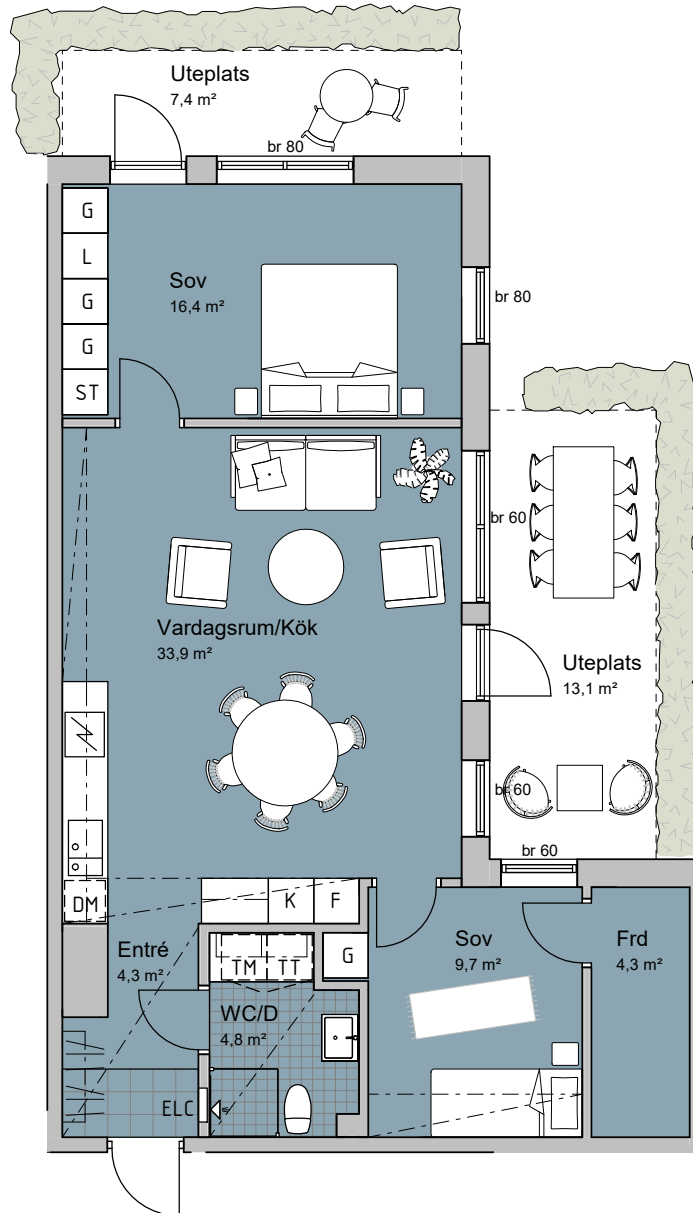

3 ROK

75,6 KVM

TRAPPHUS A, ENTRÉVÄNING

Lägenhet: A1005

SKALA 1:100 (A4)

FÖRKLARINGAR

- G GARDEROB
- L LINNESKÅP
- ST STÅDSKÅP
- HS HÖGSKÅP
- KLK KLÄDKAMMARE
- FRD LÄGENHETSFÖRRÅD
- ELC EL- & MEDIACENTRAL
- TM TVÄTTMASKIN
- TT TORKTUMLARE
- KM KOMBIVÄTTMASKIN

- K/F KYL/FRYS
- K KYL
- F FRYS
- DM DISKMASKIN
- M MICRO
- SPISHÅLL + INBYGGD UGN
- TF TAKFÖNSTER
- br BRÖSTNINGSHÖJD, cm
- NEDSÄNKNING I TAK

Standard, om annat ej anges
 Takhöjd generell = 2,53 m
 Kökshöjd Standard (2,25m)
 Köksfläkt monteras under överskåp (kolfilter)
 Duschväggar har måtten 90x90cm