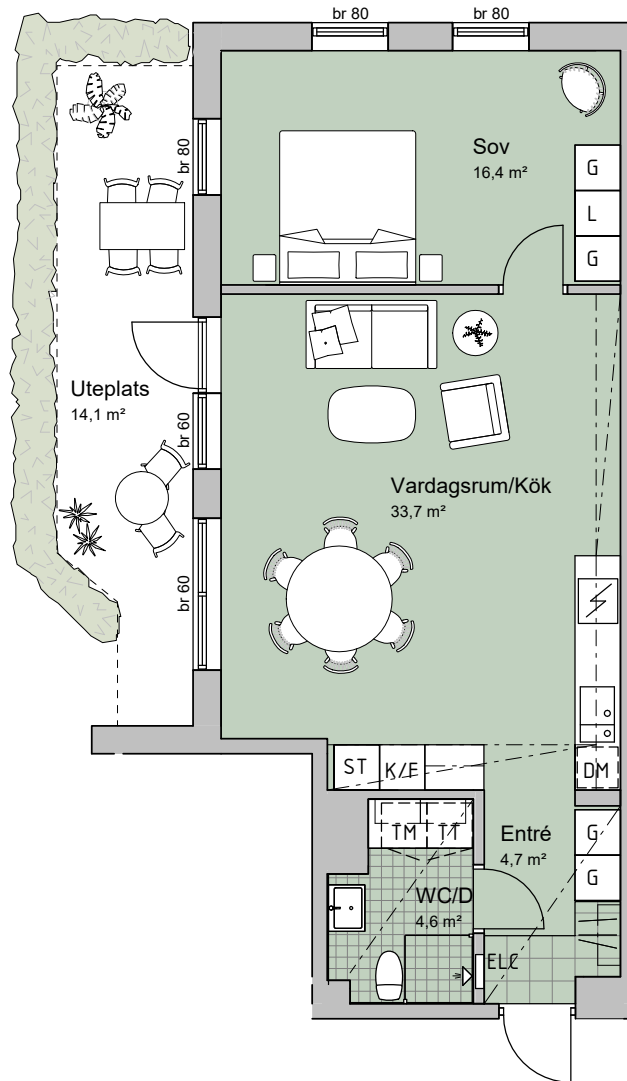

2 ROK

60,7 KVM

TRAPPHUS A, ENTRÉVÄNING

Lägenhet: A1004

FÖRKLARINGAR

- G GARDEROB
- L LINNESKÅP
- ST STÅDSKÅP
- HS HÖGSKÅP
- KLK KLÄDKAMMARE
- FRD LÄGENHETSFÖRRÅD
- ELC EL- & MEDIACENTRAL
- TM TVÄTTMASKIN
- TT TORKTUMLARE
- KM KOMBIVÄTTMASKIN

- K/F KYL/FRYS
- K KYL
- F FRYS
- DM DISKMASKIN
- M MICRO
- SPISHÅLL + INBYGGD UGN
- TF TAKFÖNSTER
- br BRÖSTNINGSHÖJD, cm
- NEDSÄNKNING I TAK

Standard, om annat ej anges
 Takhöjd generell = 2,53 m
 Kökshöjd Standard (2,25m)
 Köksfläkt monteras under överskåp (kolfilter)
 Duschväggar har måtten 90x90cm