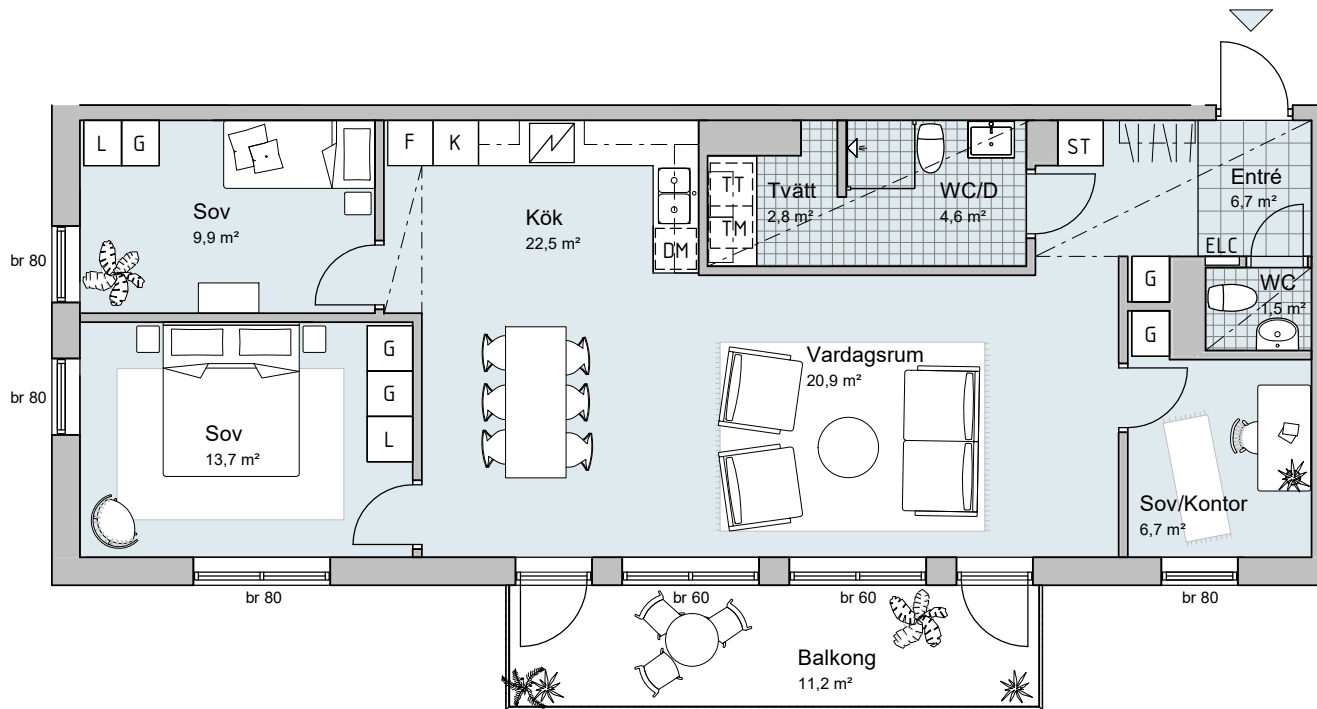

4 ROK

93,1 KVM

TRAPPHUS A, ENTRÉVÄNING

Lägenhet: A1002

SKALA 1:100 (A4)

FÖRKLARINGAR

G GARDEROB
L LINNESKÅP
ST STÄDSKÅP
HS HÖGSKÅP
KLK KLÄDKAMMARE
FRD LÄGENHETSFÖRRÅD
ELC EL- & MEDIACENTRAL
TM TVÄTTMASKIN
TT TORKTUMLARE
KM KOMBIVÄTTMASKIN

K/F KYL/FRYS
K KYL
F FRYS
DM DISKMASKIN
M MICRO
SPISHÄLL + INBYGGD UGN
TF TAKFÖNSTER
br BRÖSTNINGSHÖJD, cm
NEDSÄNKNING I TAK

Standard, om annat ej anges
Takhöjd generell = 2,53 m
Kökshöjd Standard (2,25m)
Köksfläkt monteras under överskåp (kolfilter)
Duschväggar har måtten 90x90cm